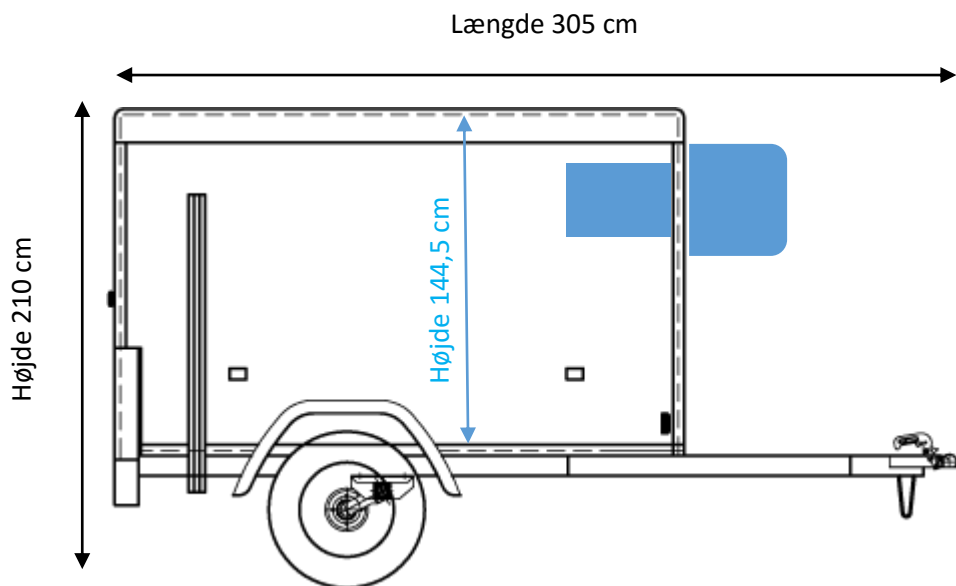

Køletrailer

Totalvægt 750 kg (uden bremses)

Nyttelast **435 kg**

Tegningen er ikke målfast