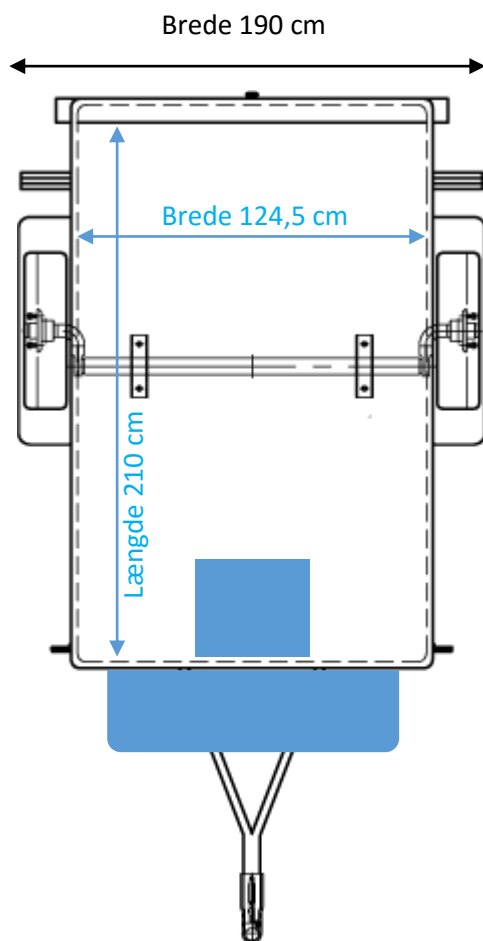

Køletrailer

Totalvægt 750 kg (uden bremses)

Nyttelast **435 kg**

Tegningen er ikke målfast